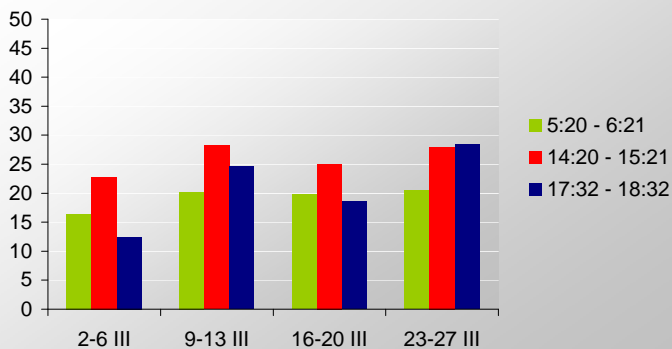

Średnia liczba pasażerów w ciągu miesiąca

Poniższe wykresy przedstawiają średnią liczbę pasażerów podróżujących na trasie Brzeg-Nysa w podziale **według tygodni** (tylko dni robocze) i **według kursu pociągu**.

Do Brzegu

Do Nysy

Do Brzegu

Do Nysy