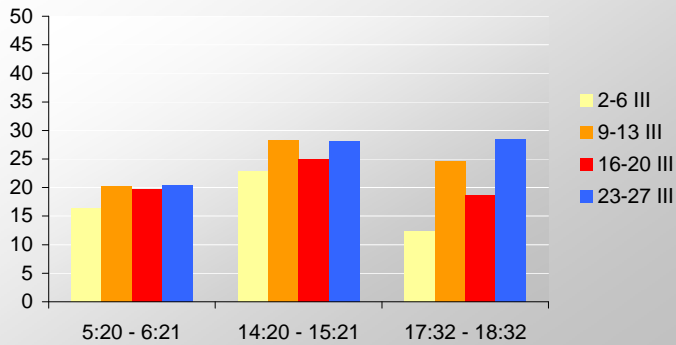

Średnia liczba pasażerów w ciągu miesiąca

Poniższe wykresy przedstawiają średnią liczbę pasażerów podróżujących na trasie Brzeg-Nysa w podziale **według tygodni** (tylko dni robocze) i **według kursu pociągu**.

Do Brzegu

Do Nysy

Do Brzegu

Do Nysy