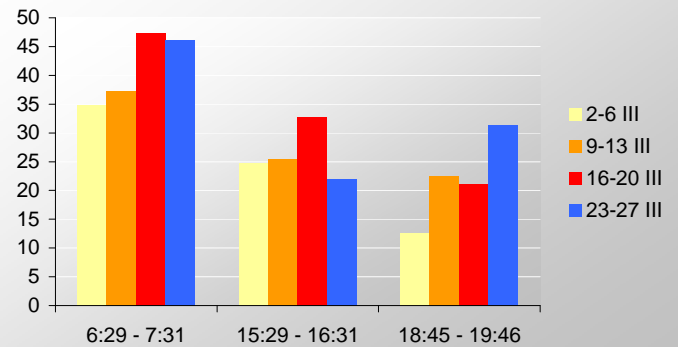

Średnia liczba pasażerów w ciągu miesiąca

Poniższe wykresy przedstawiają średnią liczbę pasażerów podróżujących na trasie Brzeg-Nysa w podziale **według tygodni** (tylko dni robocze) i **według kursu pociągu**.

Do Brzegu

Do Nysy

Do Brzegu

Do Nysy