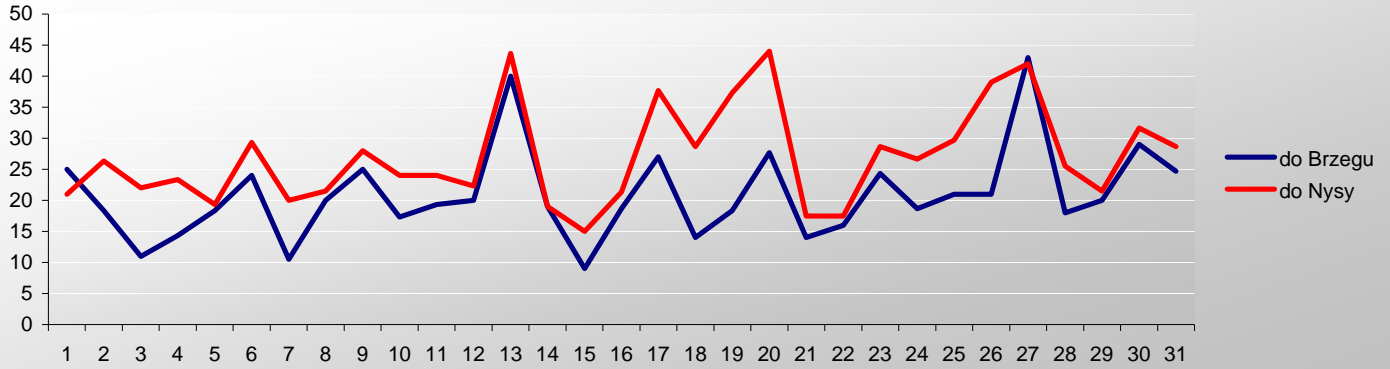

Średnia liczba pasażerów w ciągu miesiąca